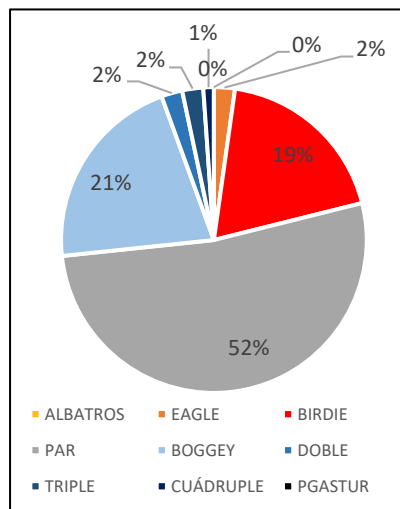

T6 CASTIELLO 28/08/2022

Álvaro Postigo Gutiérrez

Estadísticas 2022

Palmarés 2010-2022

O.M. HÁNDICAP	0
O.M. SCRATCH	0
MATCH PLAY	0
VICTORIAS HCP	2
VICTORIAS SCR	6
"L"	0

	GANADOR HCP	GANADOR SCR	"L"
BERBES	Marino Fanjul Mortera	Jorge Suárez Burgos	Manuel Bernardo Fernández
LLOREA	Norena Lueje García	Norena Lueje García	Ascensión Solís Fernández
LAS CALDAS	Rodolfo Sánchez Farpón	Alejandro García San José	Víctor Solla Monserrate
LEÓN	Norena Lueje García	Norena Lueje García	Héctor Ordóñez Pérez
VILLAVICIOSA	Jaime Suárez Burgos	Jose Antonio Coya Calvo	Pablo Rubio Solís
CASTIELLO	Álvaro Postigo Gutiérrez	Álvaro Postigo Gutiérrez	Héctor Ordóñez Pérez
0			
0